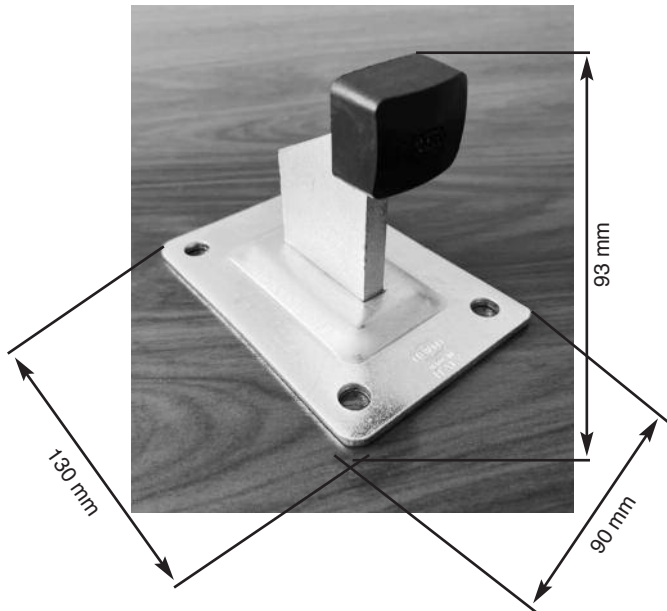

SERIE P.J. - 50 PORTALES - ACCESORIOS

AH-476