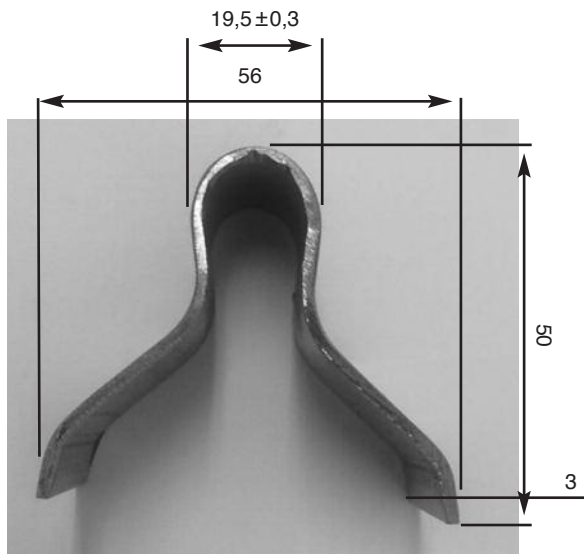

E-32/4.1
Goma tubular

TPA-5826
Tapa perfil Lama Tablón A-05826

E-765
Goma perfil AH-6900

AH-RO Nylon con casquillo Inox

AH-990 x 50
Cerradura Rodes 990 x 50 Inox

SERIE P.J. - 50 PORTALES - ACCESORIOS

AH-600223
Tope Portal Corredera 110 x 50 x 8 Zinc

AH-868

AH-G91350 BRUTO
Pasador G-91 350 mm Bruto

E-592
Goma perfil AH-6900

Conjunto Pivotes INOX 40 mm.

SERIE P.J. - 50 PORTALES - ACCESORIOS

AH-4259 INOX

Rodillo Nylon/Inox
AH-RNT/INOX
25-30-32-35

AH-4267 Aluminio
AH-902 INOX
AH-903 Galva

E-232

E-231

SERIE P.J. - 50 PORTALES - ACCESORIOS

AH-476

AH-477

AHB-NOVA P

PERFILES ESPECIALES

AH-7714