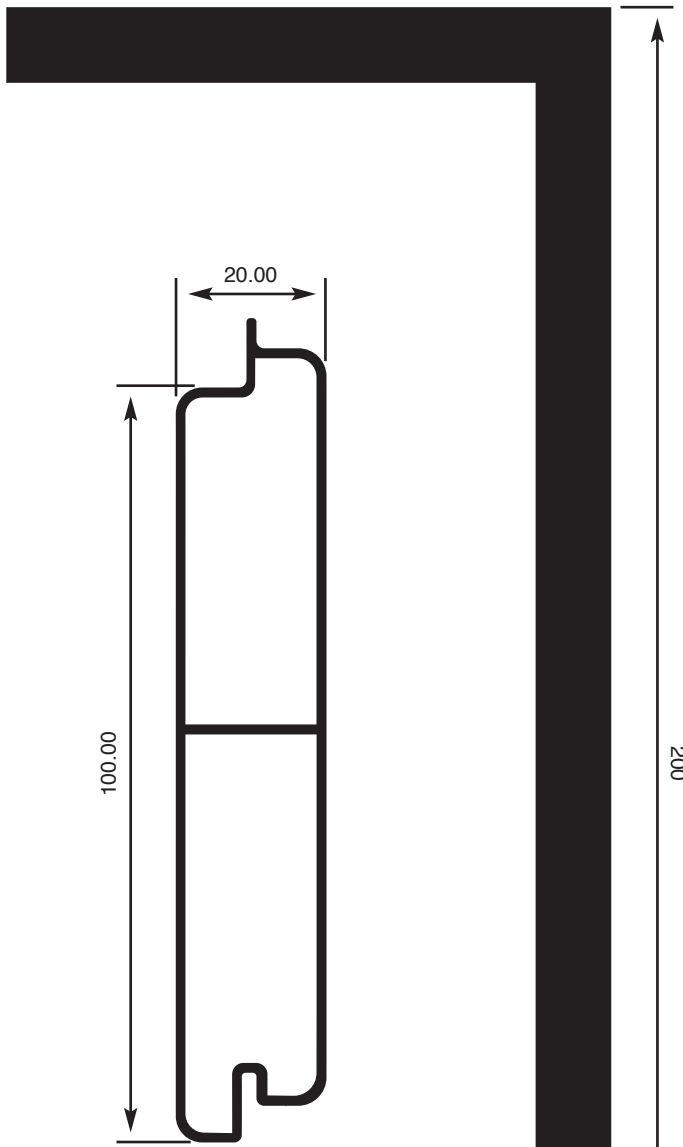

PERFILES NORMALIZADOS

TUBOS CUADRADOS

Nº. Matriz	Medida en mm.	Espesor mm.
A-05614	16 X 16	1.3
AH-30401	20 x 20	1.5
A-06067	20 x 20	2
* A-00110	25 x 25	2
A-02983	25 x 25	2
A-03007	30 x 30	1.2
A-02430	30 x 30	2
AH-1713	30 x 30	3
A-05721	35 x 35	1.5
AH-11711	35 x 35	2.5
A-00084	40 x 40	1.3
A-02390	40 x 40	2
AH-30413	40 x 40	3
A-02429	50 x 50	2
A-03497	50 x 50	3
A-5718	60 x 60	2
AH-1685	60 x 60	3
A-05711	70 x 70	2
A-06116	70 x 70	3
A-05712	80 x 80	2
AH-20477	80 x 80	3

AH-9007
Junquillo para Hoja A-03863

A-3870

A-03502

AH-2016

AH-2017

SERIE PJ-50 PORTALES - PORTÕES

AH-6124

AH-1005