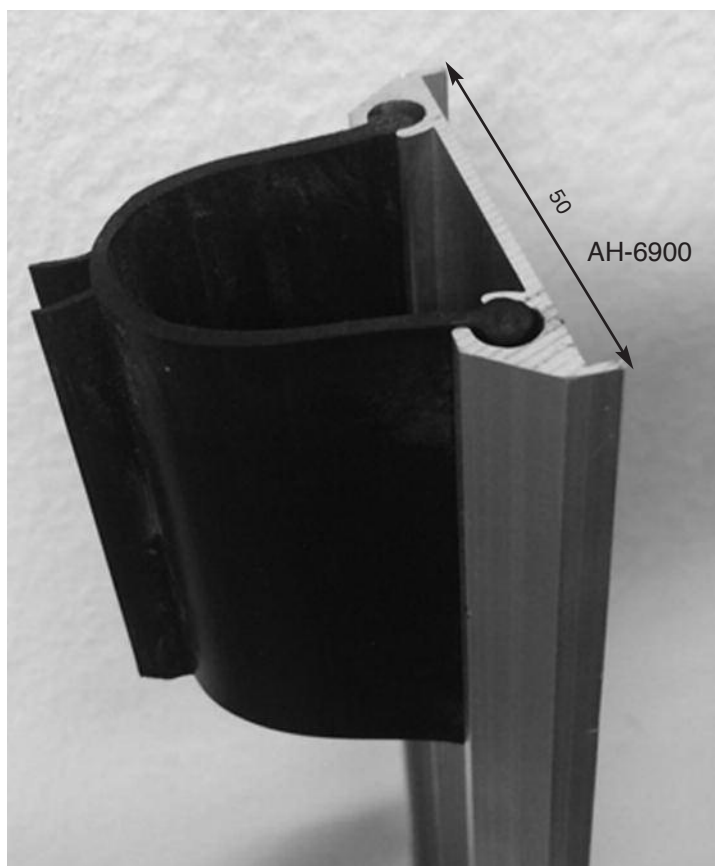

E-592
Goma perfil AH-6900