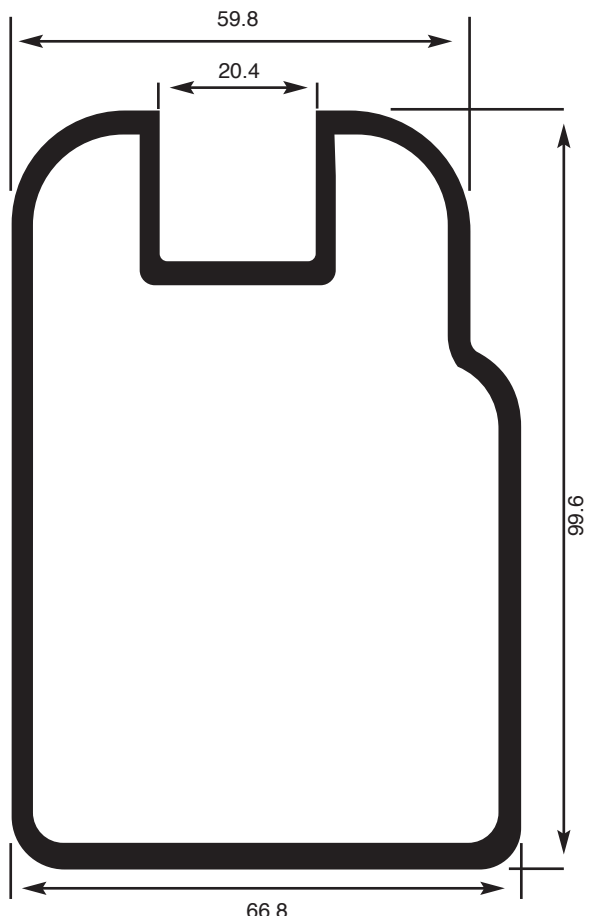

PERFILES NORMALIZADOS

TUBOS CUADRADOS

Nº. Matriz	Medida en mm.	Espesor mm.
A-05614	16 X 16	1.3
AH-30401	20 x 20	1.5
A-06067	20 x 20	2
* A-00110	25 x 25	2
A-02983	25 x 25	2
A-03007	30 x 30	1.2
A-02430	30 x 30	2
AH-1713	30 x 30	3
A-05721	35 x 35	1.5
AH-11711	35 x 35	2.5
A-00084	40 x 40	1.3
A-02390	40 x 40	2
AH-30413	40 x 40	3
A-02429	50 x 50	2
A-03497	50 x 50	3
A-5718	60 x 60	2
AH-1685	60 x 60	3
A-05711	70 x 70	2
A-06116	70 x 70	3
A-05712	80 x 80	2
AH-20477	80 x 80	3

PERFILES NORMALIZADOS

TUBOS RECTANGULARES

Nº. Matriz	Medida en mm.	Espesor mm.	
A-06062	20 x 10	1.5	
A-09972	20 x 15	1.5	
AH-3625	30 x 15	1.5	
A-00654	40 x 20	1.2	
A-02274	40 x 20	2	
A-05723	40 x 20	3	
AH-524	40 x 30	2	
AH-69333	40 x 30	4	
A-500218	50 x 15	1.5	
AH-74136	50 x 15	2	
AH-551629	50 x 20	1.5	
* A-09600	50 x 20	2	
AH-1747	50 x 20	3	
AH-30505	50 x 25	2	
AH-0582	50 x 30	2	
* A-03860	50 x 30	2.5	Portatornillos
A-01542	60 x 10	2	
A-00655	60 x 20	1.3	
AH-555169	60 x 20	2	
* A-06531	60 x 30	2	Portatornillos
A-00085	60 x 40	1.3	
A-05713	60 x 40	2	
A-05719	60 x 40	3	
AH-30507	70 x 20	1.5	
AH-00116	70 x 20	2	
AH-2056165	70 x 30	2.5	
* A-06535	70 x 40	2.5	
* Aristas Curvas			

PERFIL EN FORMA DE "T"

Nº. Matriz	Medida en mm.	Espesor mm.
AH-0538	15 x 15	1.2
AH-54774	40 x 40	4
AH-38701	50 x 50	5

* Aristas Curvas

PERFILES NORMALIZADOS

ÁNGULOS - CANTONEIRAS

Nº. Matriz	Diámetro Ext. mm.	Espesor mm.
A-00834	15 x 15	1.2
A-01002	20 x 20	1.2
AH-1513	25 x 25	1.5
A-01003	30 x 30	1.2
A-08334	30 x 30	4
A-00040	40 x 40	1.4
A-05715	40 x 40	3
A-01821	50 x 50	3
A-03011	60 x 60	1.3
AH-07450	70 x 70	6
AH-04280	90 x 90	10
A-00652	40 x 20	1.2
A-00098	60 x 20	1.8
A-01400	70 x 40	1.2
AH-11263	100 x 75	10
A-5601	120 x 70	8

AH-9007
Junquillo para Hoja A-03863

A-3870

A-03502

AH-2016

AH-2017

SERIE PJ-50 PORTALES - PORTÕES

AH-6124

AH-1005