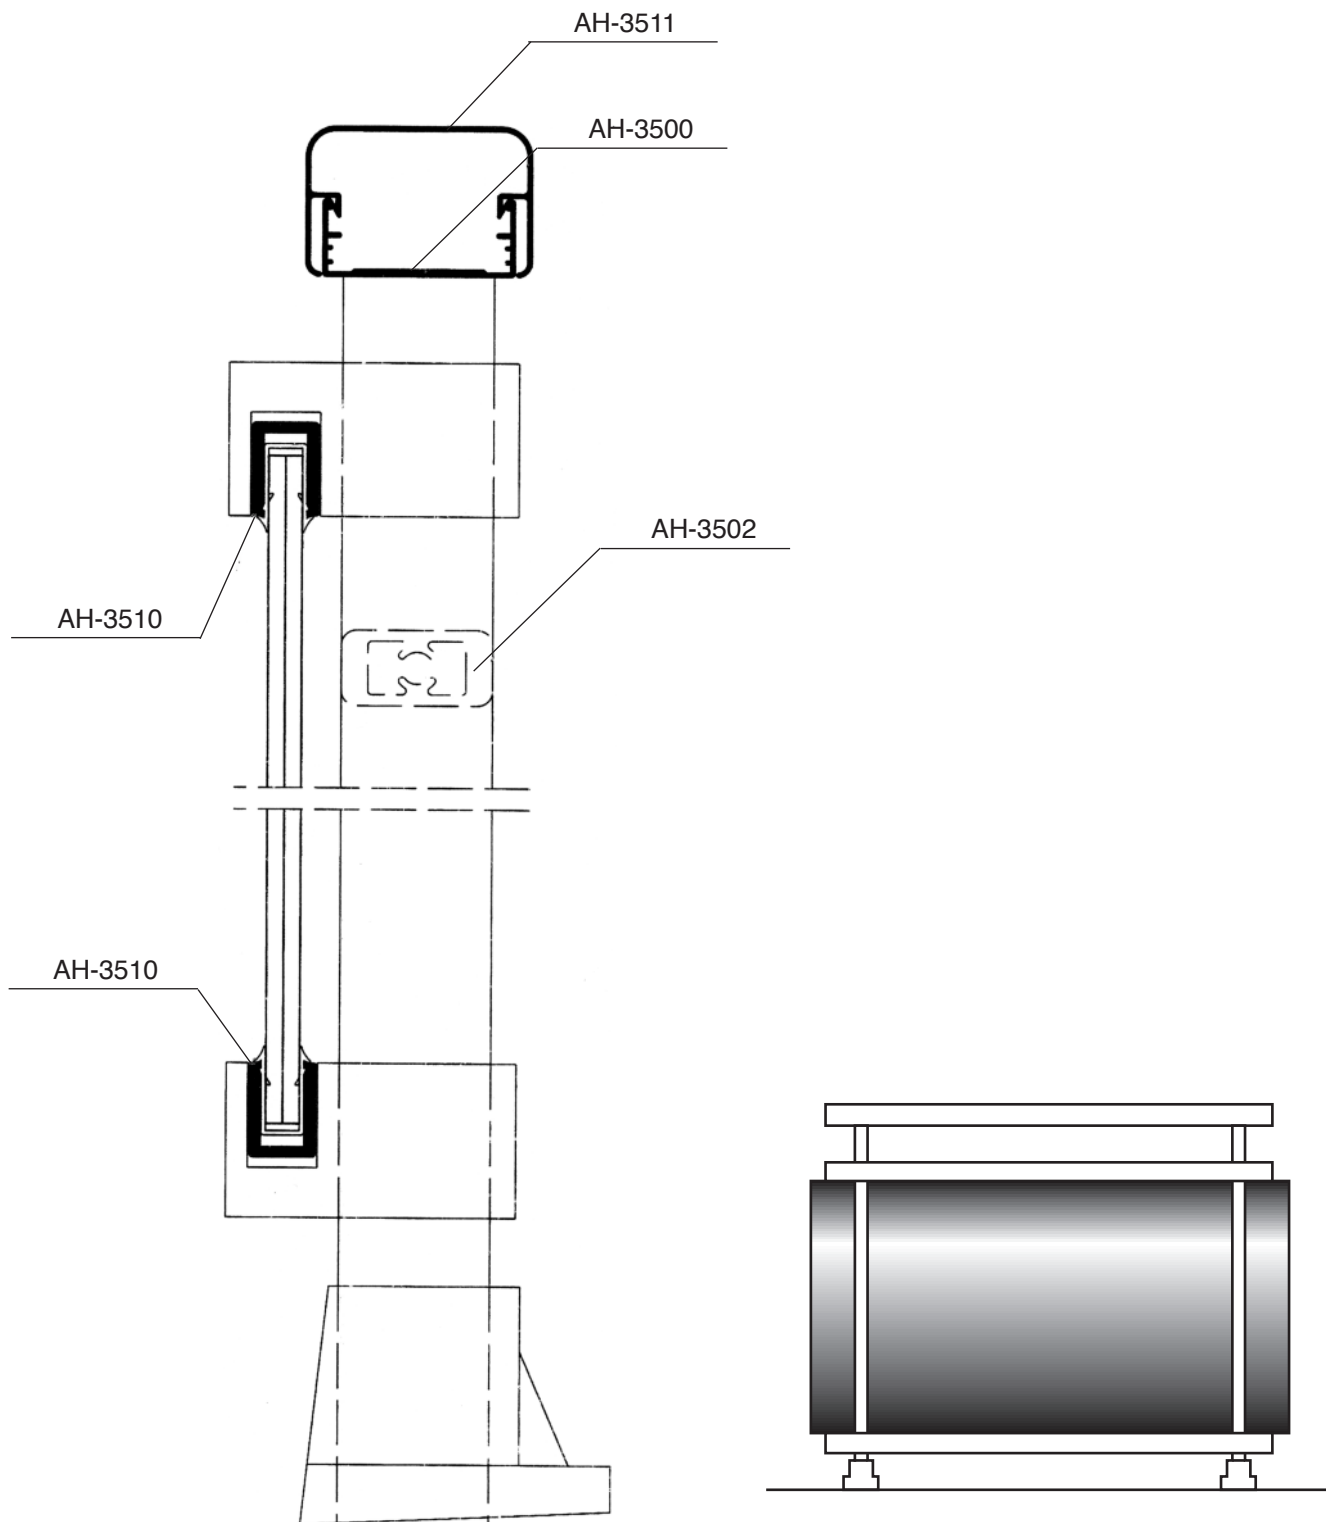

BARANDILLAS - GRADEAMENTO