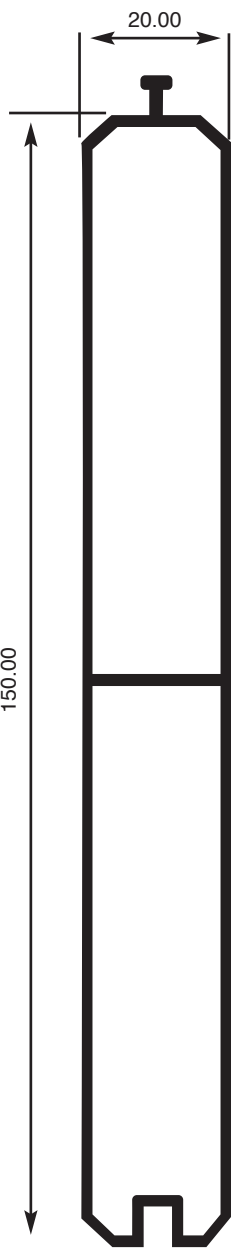

SERIE PJ-50 PORTALES - PORTÕES

AH-1022