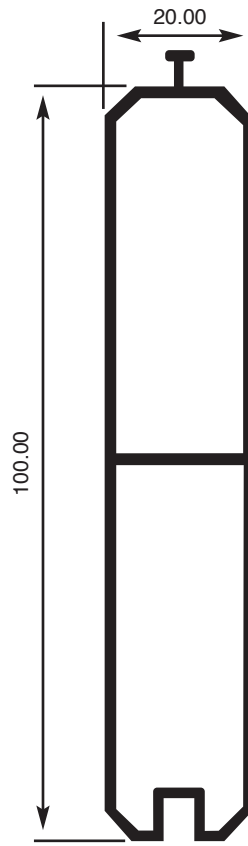

SERIE PJ-50 PORTALES - PORTÕES

AH-1020