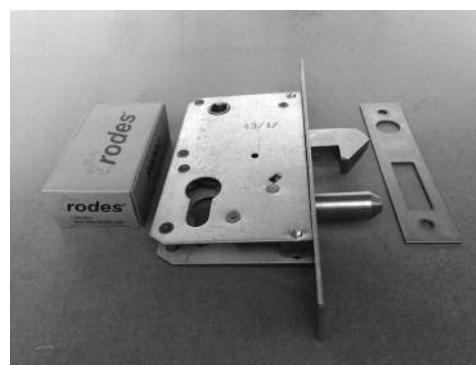

E-32/4.1
Goma tubular

TPA-5826
Tapa perfil Lama Tablón A-05826

E-765
Goma perfil AH-6900

AH-RO Nylon con casquillo Inox

AH-990 x 50
Cerradura Rodes 990 x 50 Inox

SERIE P.J. - 50 PORTALES - ACCESORIOS

AH-600223
Tope Portal Corredera 110 x 50 x 8 Zinc

AH-868

AH-G91350 BRUTO
Pasador G-91 350 mm Bruto

E-592
Goma perfil AH-6900

Conjunto Pivotes INOX 40 mm.

SERIE P.J. - 50 PORTALES - ACCESORIOS

AH-4259 INOX

Rodillo Nylon/Inox
AH-RNT/INOX
25-30-32-35

AH-4267 Aluminio
AH-902 INOX
AH-903 Galva