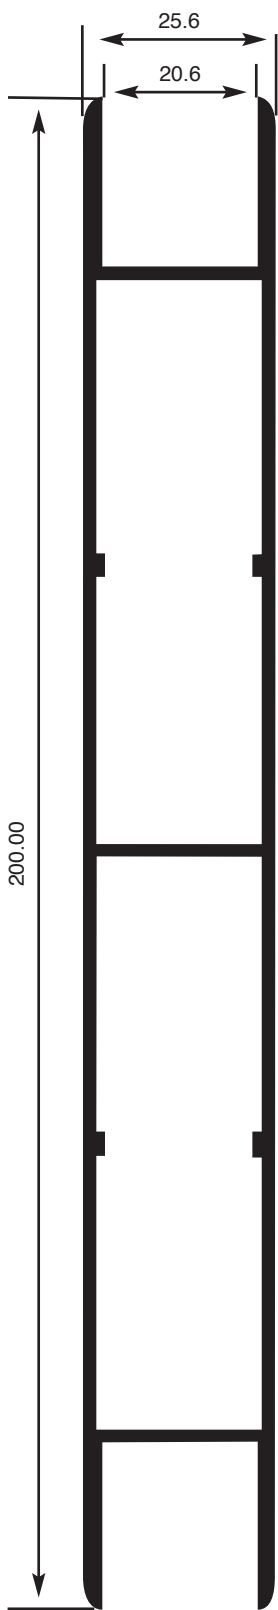

SERIE PJ-50 PORTALES - PORTÕES

A-05827