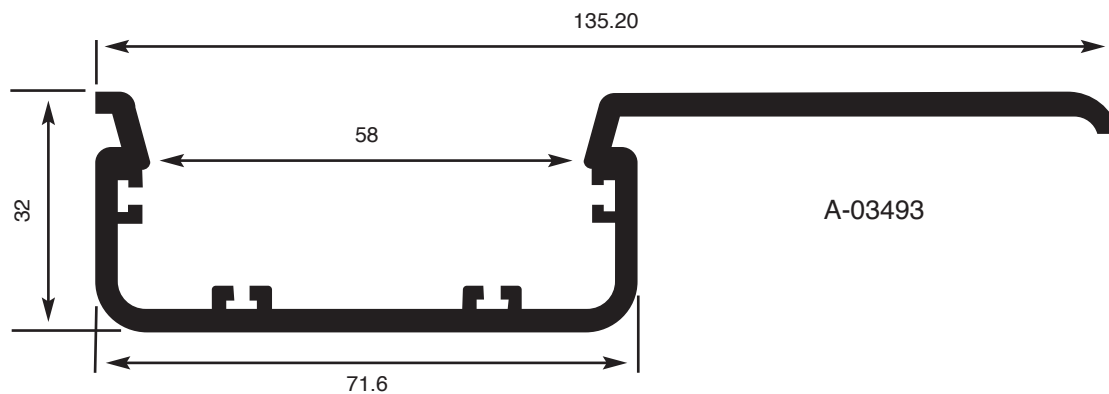

SERIE PJ-50 PORTALES - PORTÕES

A-03493