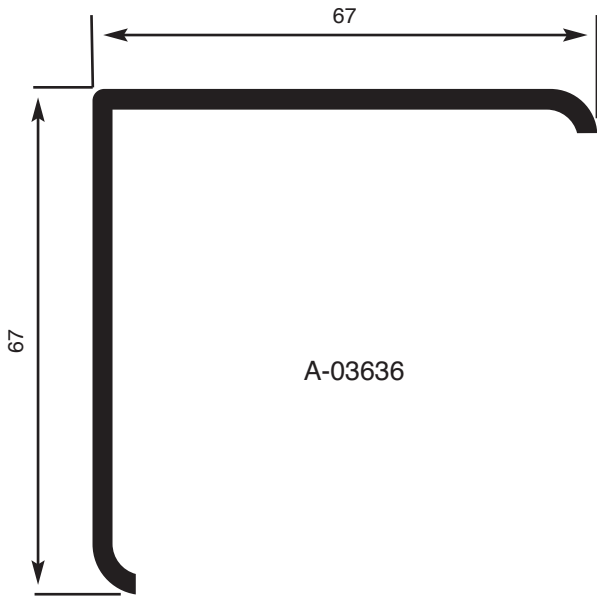

PERFILES NORMALIZADOS

PLETINAS - BARETAS

Nº. Matriz	Medida en mm.	Espesor mm.	
AH-5001	20	4	estriada
A-02523	20	5	
A-01951	30	3	
A-06063	30	5	
AH-39024	30	8	
A-02387	40	4	
AH-04008	40	8	
AH-1600	40	10	
AH-00920	50	5	
A-04439	50	10	
A-11372	70	10	
A-06018	80	5	
AH-00802	100	7	
A-100265	100	10	
AH-200935	120	10	
AH-39221	150	10	

SERIE PJ-50 PORTALES - PORTÕES

A-03492

AH-7118

A-03864

AH-1995

A-03493

SERIE PJ-50 PORTALES - PORTÕES

AH-6900