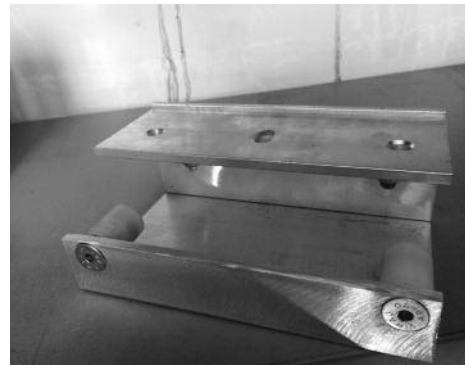

ROD. GUÍA. ALUM. G.
Rodillo Guía Aluminio Grande