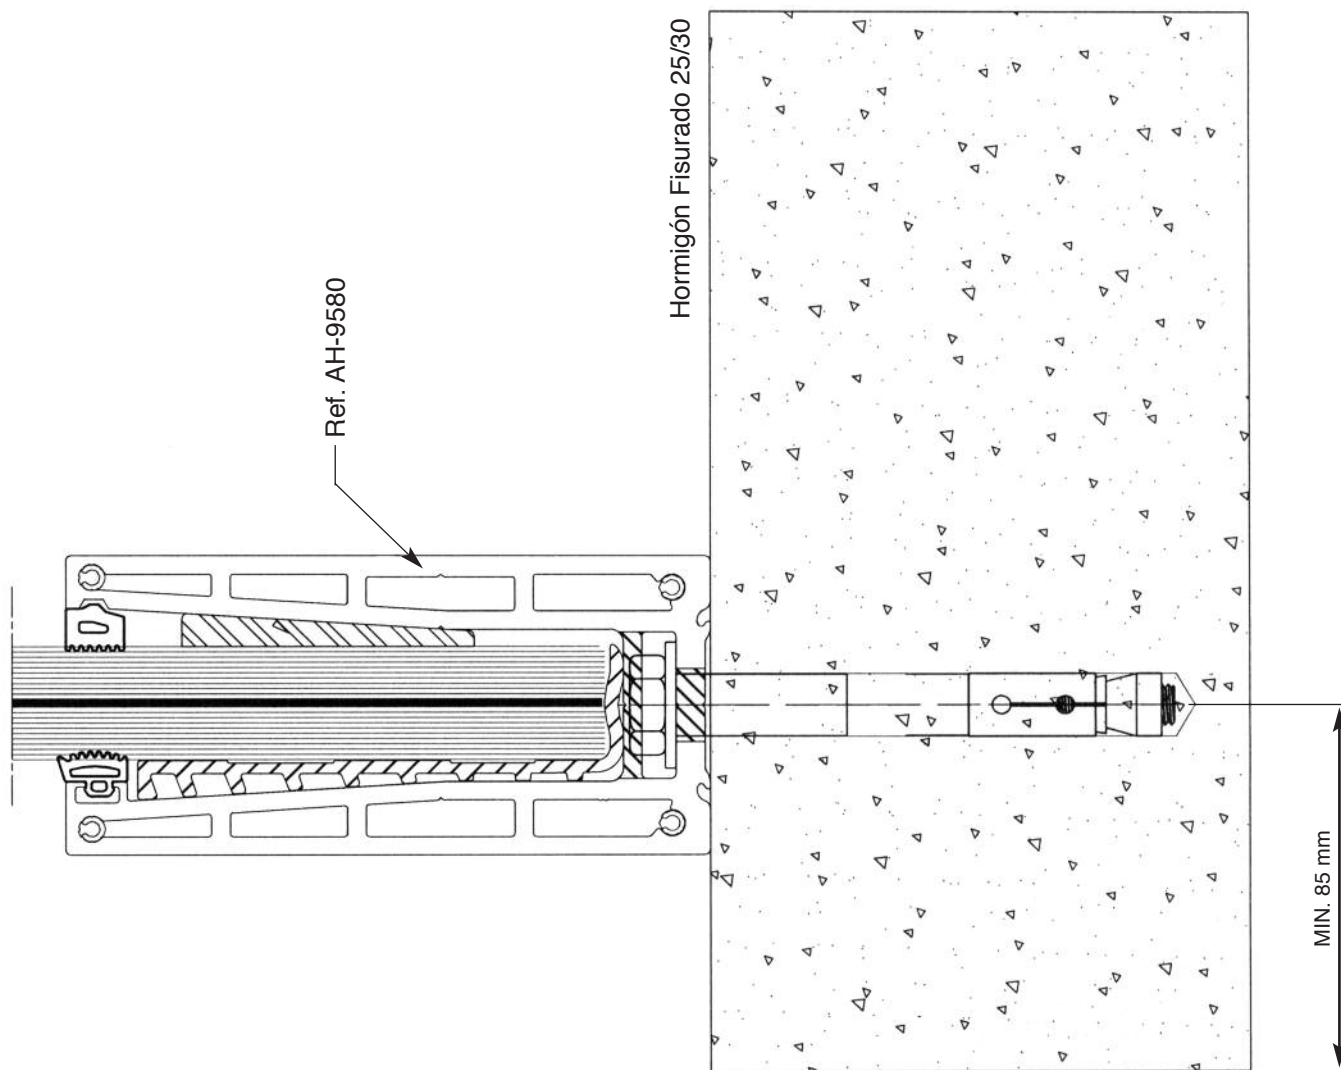

MONTAJE / MONTAGEM

Mecanizado

Fijación Inferior