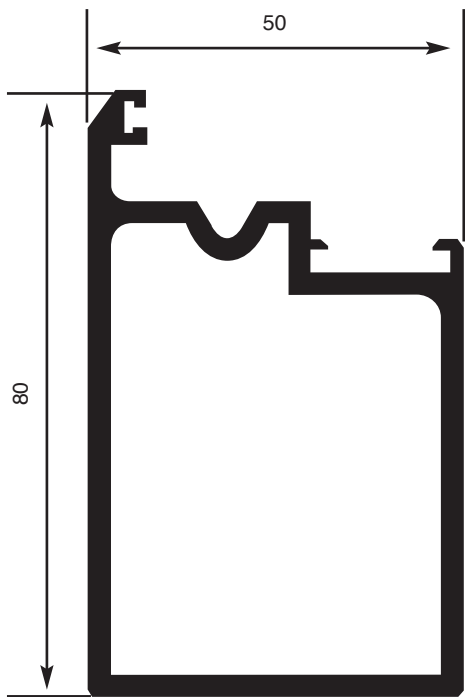

SERIE PJ-50 PORTALES - PORTÕES

A-03488