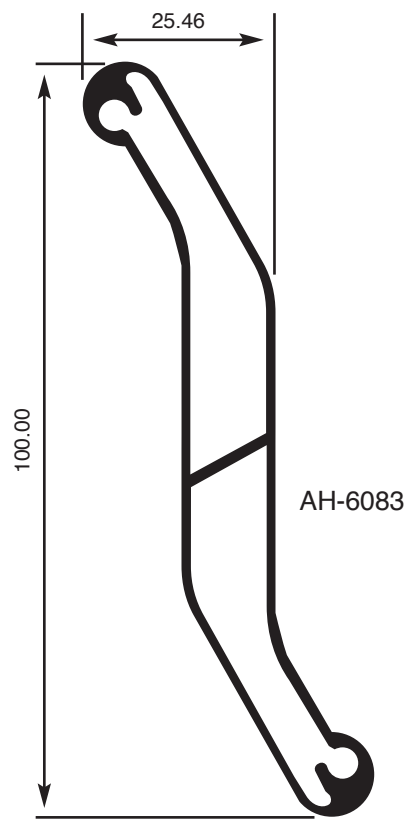

C
A
T
Á
L
O
G
O

PERFILES NORMALIZADOS**TUBOS REDONDOS**

Nº. Matriz	Diámetro Ext. mm.	Espesor mm.
AH-12111	16	1,5
AH-0590	20	1,8
AH-50193	20	2
AH-16417	20	3
A-00166	25	2
A-00113	30	2
AH-01510	32	2
AH-7201	40	2
AH-1581	40	3
A-05166	50	2
A-02525	50	3
L-001025	60	2
AH-50190	60	2,5
AH-38748	60	5
AH-1709	70	3
AH-51947	80	2,5
AH-555187	100	3
AH-50816	100	5

PERFILES NORMALIZADOS

TUBOS CUADRADOS

Nº. Matriz	Medida en mm.	Espesor mm.
A-05614	16 X 16	1.3
AH-30401	20 x 20	1.5
A-06067	20 x 20	2
* A-00110	25 x 25	2
A-02983	25 x 25	2
A-03007	30 x 30	1.2
A-02430	30 x 30	2
AH-1713	30 x 30	3
A-05721	35 x 35	1.5
AH-11711	35 x 35	2.5
A-00084	40 x 40	1.3
A-02390	40 x 40	2
AH-30413	40 x 40	3
A-02429	50 x 50	2
A-03497	50 x 50	3
A-5718	60 x 60	2
AH-1685	60 x 60	3
A-05711	70 x 70	2
A-06116	70 x 70	3
A-05712	80 x 80	2
AH-20477	80 x 80	3

PERFIL EN FORMA DE "T"

Nº. Matriz	Medida en mm.	Espesor mm.
AH-0538	15 x 15	1.2
AH-54774	40 x 40	4
AH-38701	50 x 50	5

* Aristas Curvas

PERFILES NORMALIZADOS

ÁNGULOS - CANTONEIRAS

Nº. Matriz	Diámetro Ext. mm.	Espesor mm.
A-00834	15 x 15	1.2
A-01002	20 x 20	1.2
AH-1513	25 x 25	1.5
A-01003	30 x 30	1.2
A-08334	30 x 30	4
A-00040	40 x 40	1.4
A-05715	40 x 40	3
A-01821	50 x 50	3
A-03011	60 x 60	1.3
AH-07450	70 x 70	6
AH-04280	90 x 90	10
A-00652	40 x 20	1.2
A-00098	60 x 20	1.8
A-01400	70 x 40	1.2
AH-11263	100 x 75	10
A-5601	120 x 70	8

AH-9007
Junquillo para Hoja A-03863

A-3870

A-03502

AH-2016

AH-2017

SERIE PJ-50 PORTALES - PORTÕES

AH-6124

AH-1005