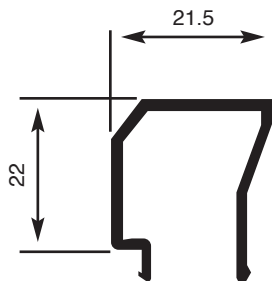

SERIE PJ-50 PORTALES - PORTÕES

A-03862