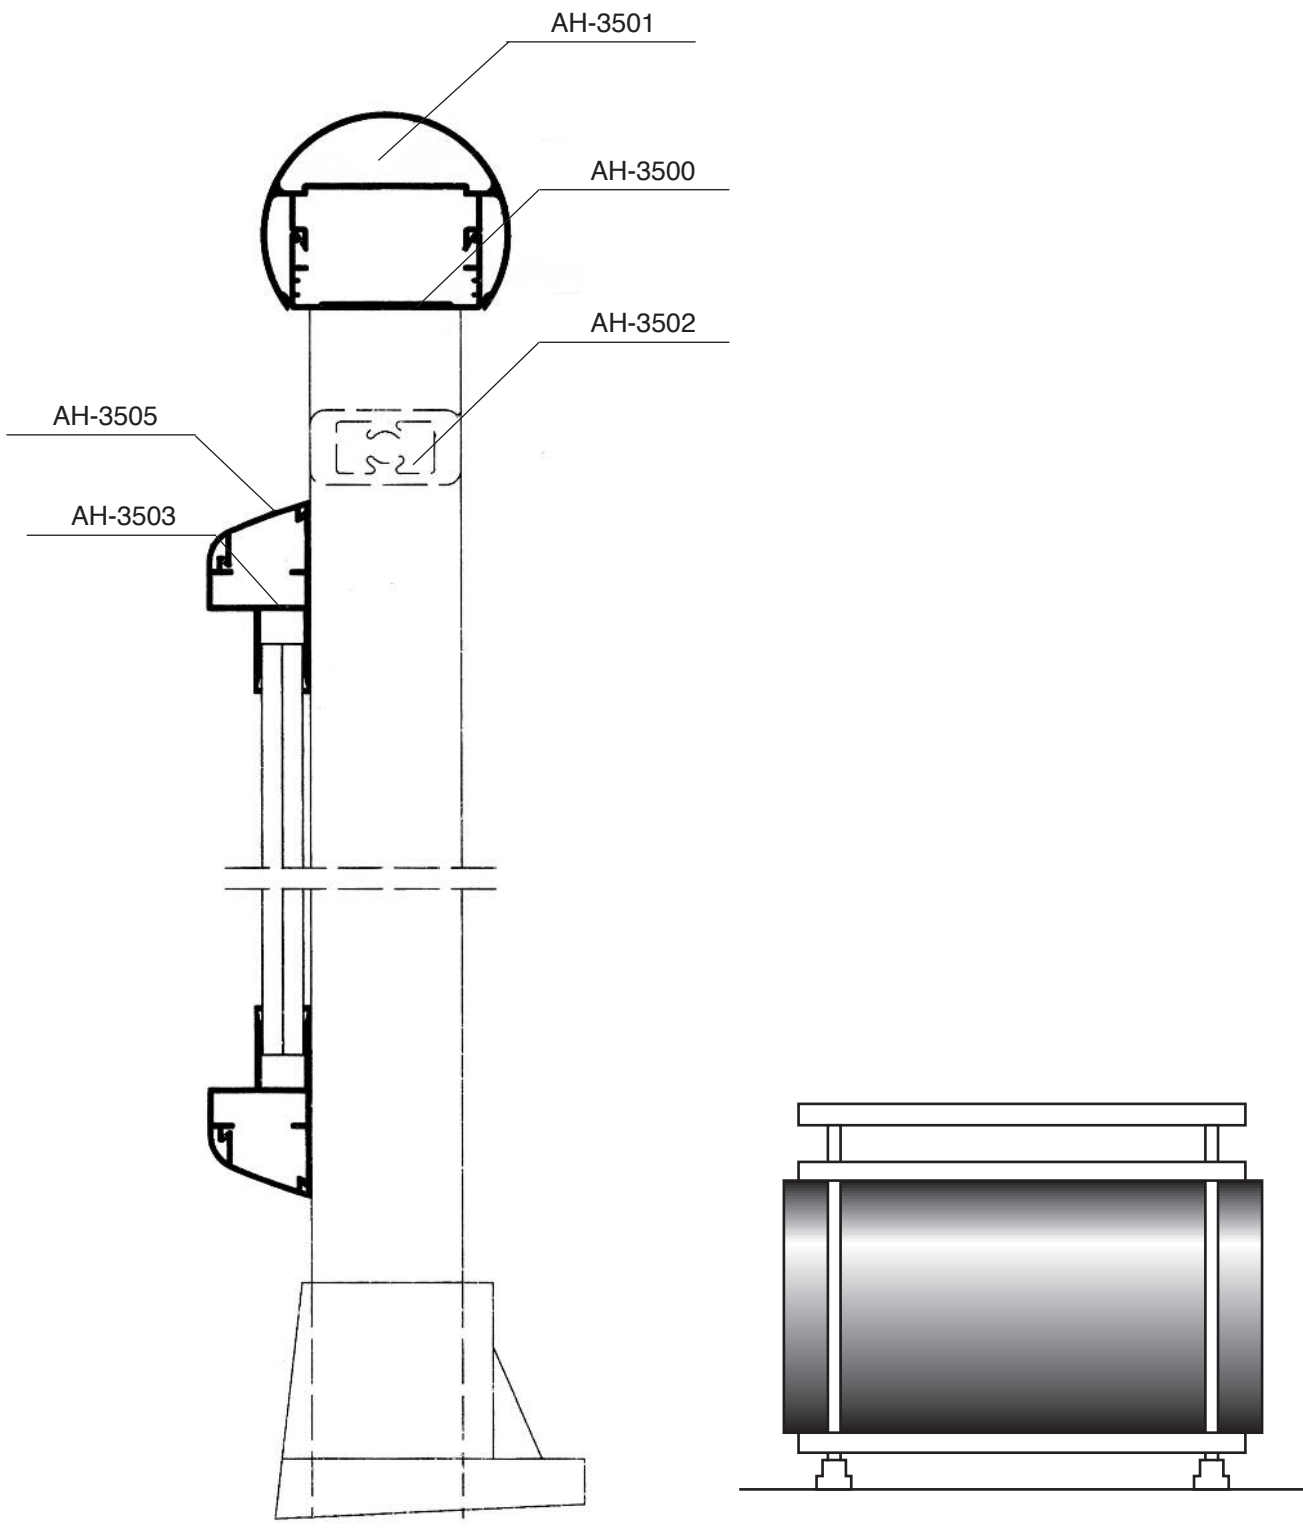

BARANDILLAS - GRADEAMENTO