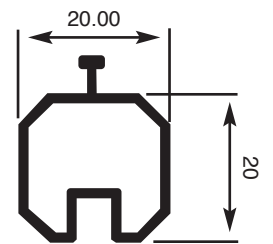

SERIE PJ-50 PORTALES - PORTÕES

AH-1029