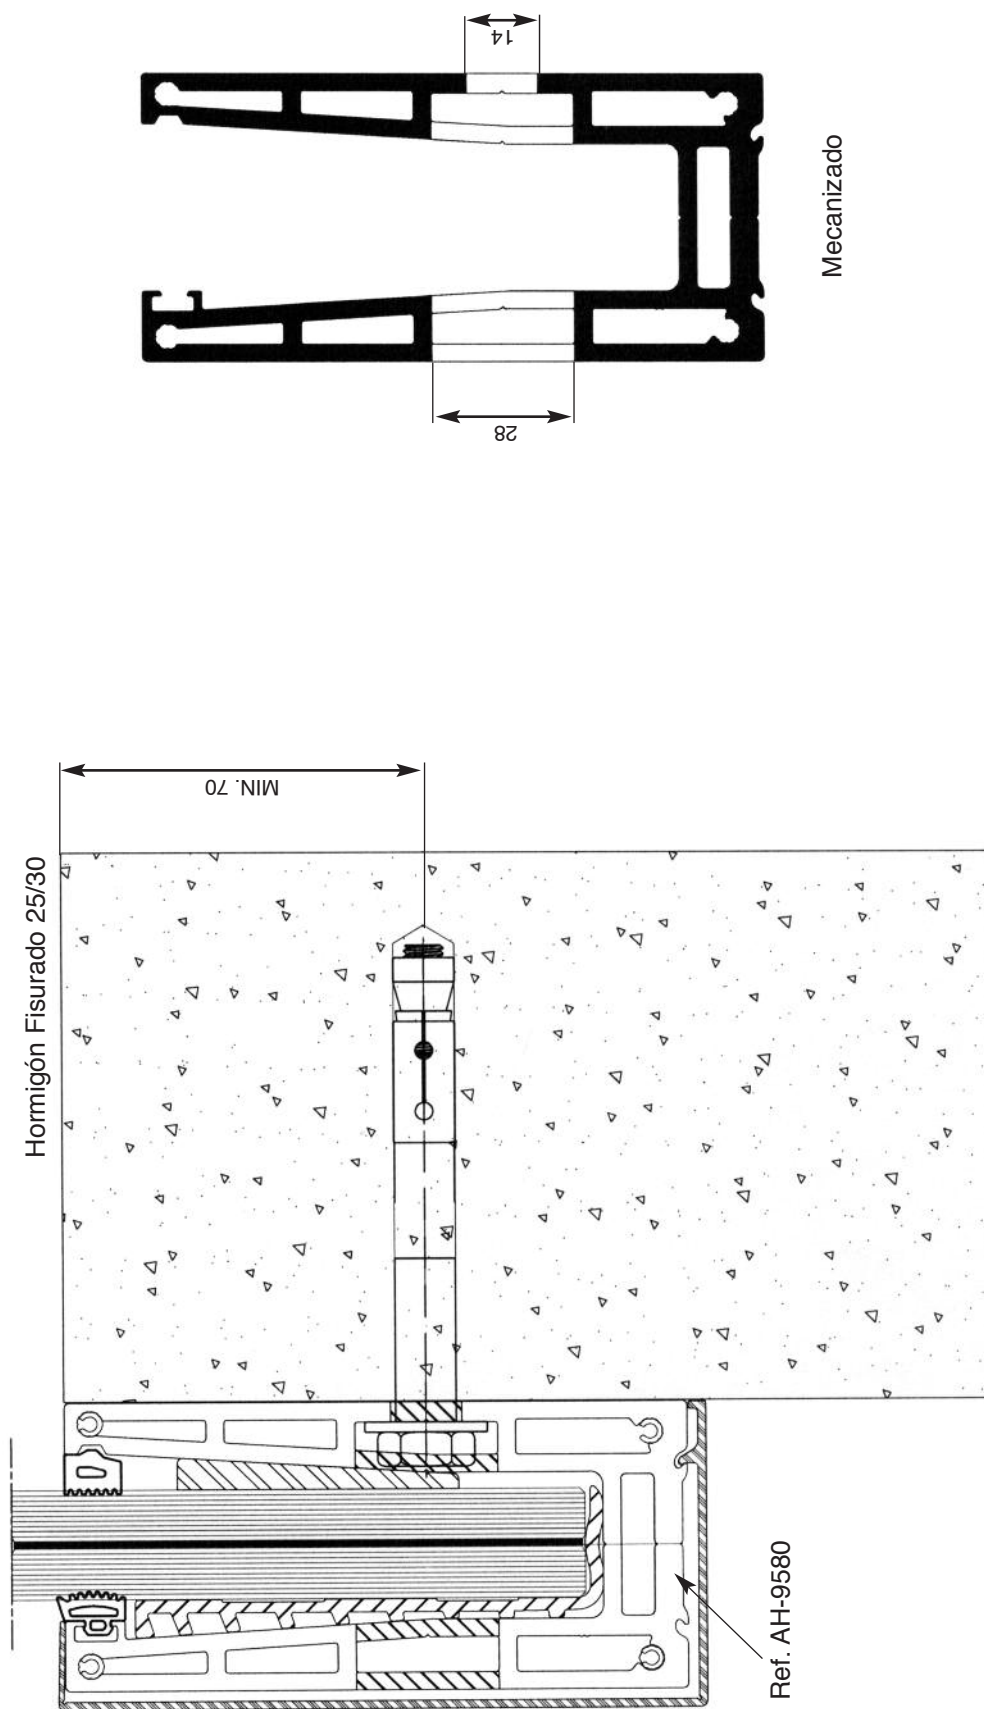

MONTAJE / MONTAGEM

Fijación Lateral