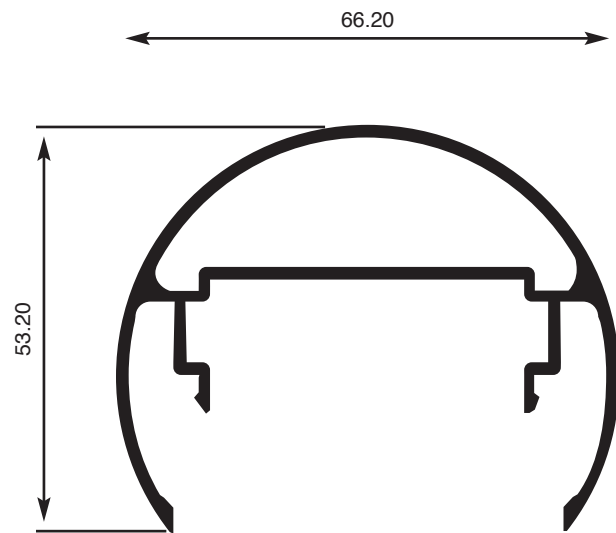

BARANDILLAS - GRADEAMENTO

AH-3501