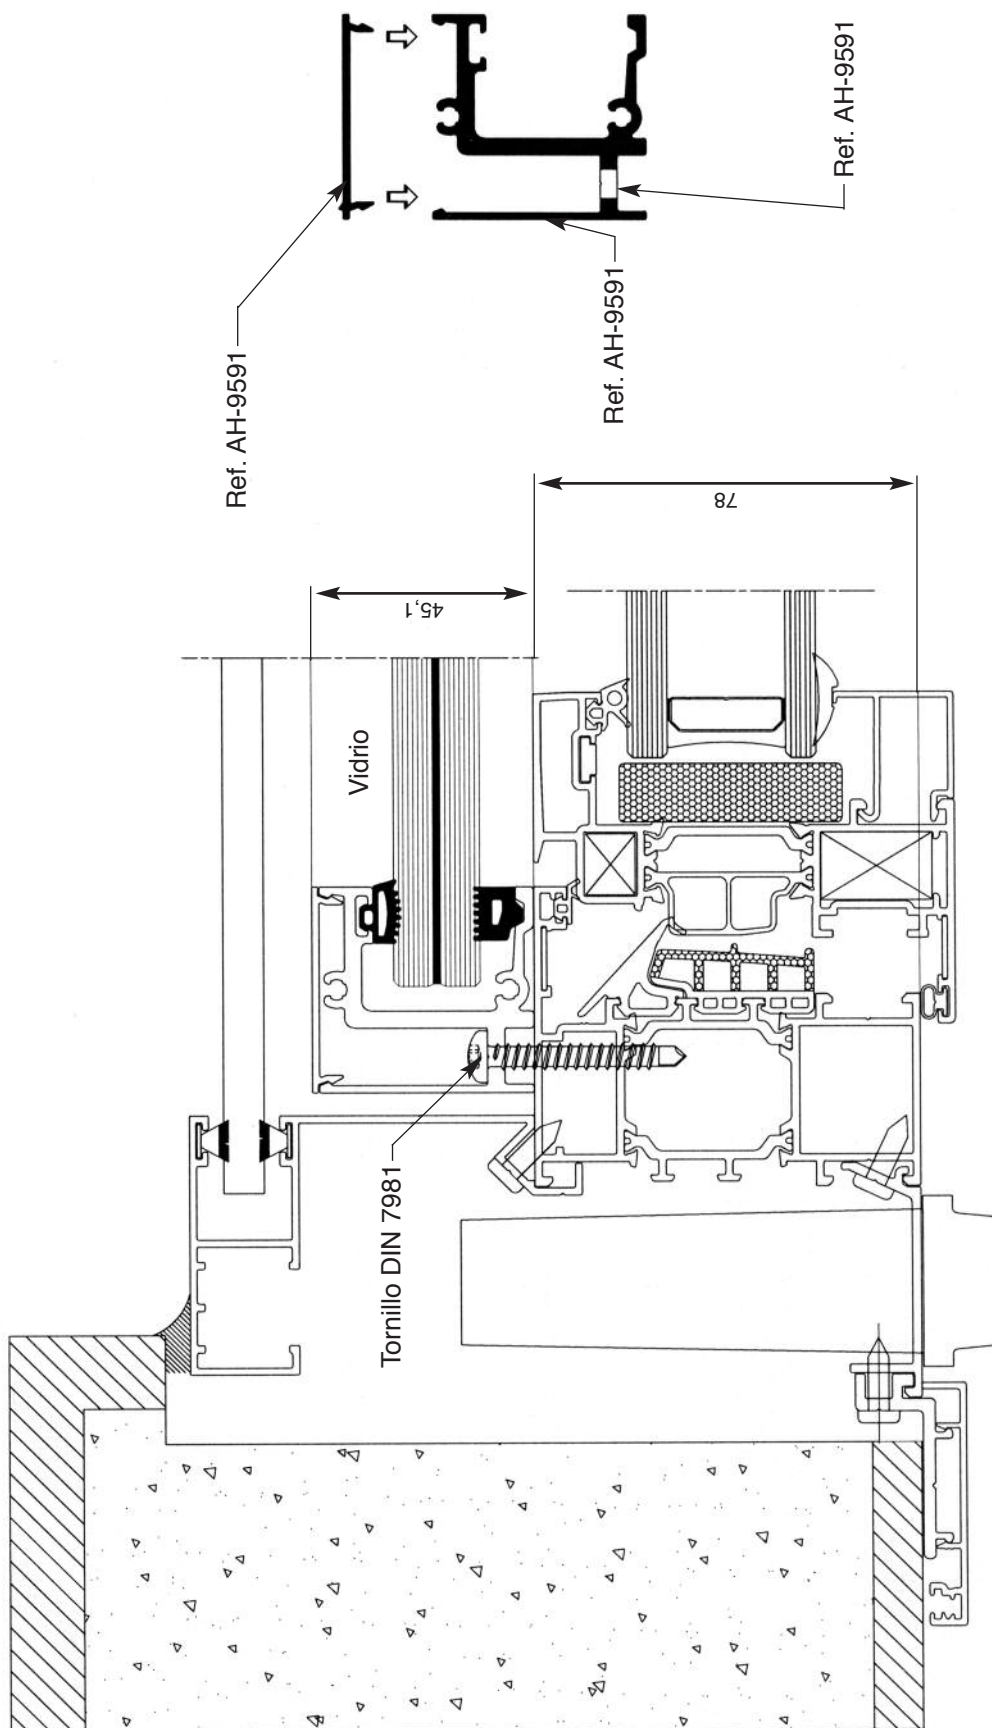

MONTAJE / MONTAGEM

Barandilla Superpuesta