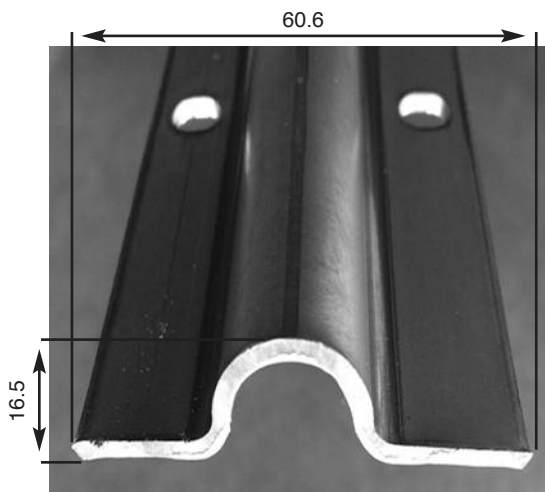

AH-868

AH-G91350 BRUTO
Pasador G-91 350 mm Bruto

E-592
Goma perfil AH-6900

Conjunto Pivotes INOX 40 mm.

SERIE P.J. - 50 PORTALES - ACCESORIOS

AH-4259 INOX

Rodillo Nylon/Inox
AH-RNT/INOX
25-30-32-35

AH-4267 Aluminio
AH-902 INOX
AH-903 Galva